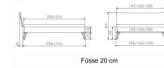

Fasse 20 cm

Bewertung: Noch nicht bewertet

Preis

1335,00 CHF

[Stellen Sie eine Frage zu diesem Produkt](#)

Beschreibung

Bett Lounge Locarno Nussbaum von Hasena