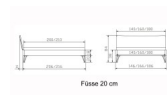

Bewertung: Noch nicht bewertet

Preis

1335,00 CHF

[Stellen Sie eine Frage zu diesem Produkt](#)

Beschreibung

Bett Lounge Locarno Nussbaum von Hasena