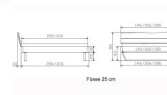

Bett Lounge Fossoli Wildeiche Hasena

Bewertung: Noch nicht bewertet

Preis

1038,00 CHF

[Stellen Sie eine Frage zu diesem Produkt](#)