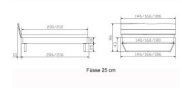

Bett Lounge Fossoli Wildeiche Hasena

Bewertung: Noch nicht bewertet

Preis

1038,00 CHF

[Stellen Sie eine Frage zu diesem Produkt](#)