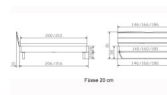

Bett Lounge Fossoli Wildeiche Hasena

Bewertung: Noch nicht bewertet

Preis

1038,00 CHF

[Stellen Sie eine Frage zu diesem Produkt](#)