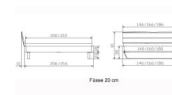

Bett Lounge Fossoli Wildbuche von Hasena

Bewertung: Noch nicht bewertet

Preis

879,00 CHF

Lieferzeit ca.
2 - 4 Wochen*

*Lagerbestand anfragen

[Stellen Sie eine Frage zu diesem Produkt](#)