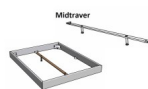

Bett Lounge Fossoli Wildbuche von Hasena

Bewertung: Noch nicht bewertet

Preis

879,00 CHF

Lieferzeit ca.
2 - 4 Wochen*

*Lagerbestand anfragen

[Stellen Sie eine Frage zu diesem Produkt](#)