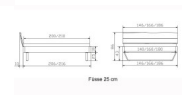

Bett Lounge Fossoli Wildbuche von Hasena

Bewertung: Noch nicht bewertet

Preis

879,00 CHF

Lieferzeit ca.
2 - 4 Wochen*

*Lagerbestand anfragen

[Stellen Sie eine Frage zu diesem Produkt](#)