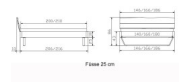

Feder 20 cm

Bewertung: Noch nicht bewertet

Preis

1349,00 CHF

Lieferzeit ca.
2 - 4 Wochen*

*Lagerbestand anfragen

[Stellen Sie eine Frage zu diesem Produkt](#)