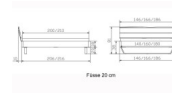

Bett Lounge Fossoli Nussbaum von Hasena

Feder 20 cm

Bewertung: Noch nicht bewertet

Preis

1349,00 CHF

Lieferzeit ca.
2 - 4 Wochen*

*Lagerbestand anfragen

[Stellen Sie eine Frage zu diesem Produkt](#)