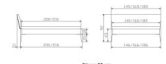

Fussen 20 cm

Bewertung: Noch nicht bewertet

Preis

1161,00 CHF

[Stellen Sie eine Frage zu diesem Produkt](#)