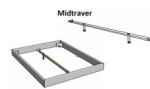

Mitteverzer