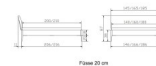

Bett Lounge Fanano Nussbaum von Hasena

Faser 20 cm

Bewertung: Noch nicht bewertet

Preis

1161,00 CHF

[Stellen Sie eine Frage zu diesem Produkt](#)