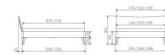

Bett Lounge Caluso Nussbaum von Hasena

Fasse 20 cm

Bewertung: Noch nicht bewertet

Preis

1312,00 CHF

[Stellen Sie eine Frage zu diesem Produkt](#)