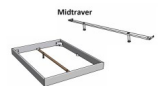

Mitdrawer

Bewertung: Noch nicht bewertet

Preis

829,00 CHF

[Stellen Sie eine Frage zu diesem Produkt](#)