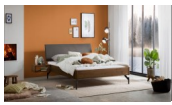

Bett Lounge Broni Nussbaum von Hasena

Bewertung: Noch nicht bewertet

Preis

1156,00 CHF

[Stellen Sie eine Frage zu diesem Produkt](#)

Beschreibung

Bett Lounge Broni Nussbaum von Hasena