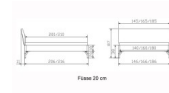

Bett Lounge Broni Nussbaum von Hasena

Bewertung: Noch nicht bewertet

Preis

1156,00 CHF

[Stellen Sie eine Frage zu diesem Produkt](#)

Beschreibung

Bett Lounge Broni Nussbaum von Hasena