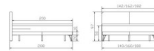

Bett Box-Simply Marsala Eiche bright, geölt von Hasena

Bewertung: Noch nicht bewertet

Preis

1615,00 CHF

[Stellen Sie eine Frage zu diesem Produkt](#)