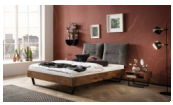

Bett Bergamo Totti Nussbaum von Hasena

Bewertung: Noch nicht bewertet

Preis

1343,00 CHF

[Stellen Sie eine Frage zu diesem Produkt](#)