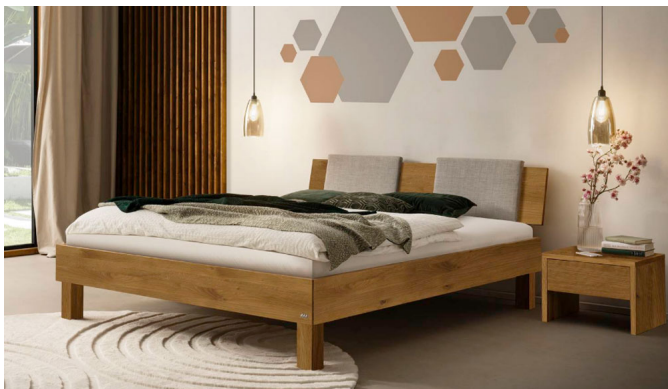

Bett Bergamo Piemonte inklusiv Kissen Wildeiche von Hasena

Bewertung: Noch nicht bewertet

Preis

852,00 CHF

[Stellen Sie eine Frage zu diesem Produkt](#)