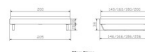

Bett Bergamo Ostuni Wildeiche von Hasena

Bewertung: Noch nicht bewertet

Preis

574,00 CHF

[Stellen Sie eine Frage zu diesem Produkt](#)

Beschreibung

Bett Bergamo Ostuni Wildeiche von Hasena