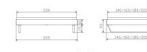

Bett Bergamo Ostuni Wildeiche von Hasena

Bewertung: Noch nicht bewertet

Preis

574,00 CHF

[Stellen Sie eine Frage zu diesem Produkt](#)

Beschreibung

Bett Bergamo Ostuni Wildeiche von Hasena