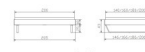

Bett Bergamo Ostuni Nussbaum von Hasena

Bewertung: Noch nicht bewertet

Preis

724,00 CHF

[Stellen Sie eine Frage zu diesem Produkt](#)

Beschreibung

Bett Bergamo Ostuni Nussbaum von Hasena