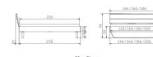

Bett Bergamo Arezzo Nussbaum von Hasena

Bewertung: Noch nicht bewertet

Preis

1111,00 CHF

[Stellen Sie eine Frage zu diesem Produkt](#)