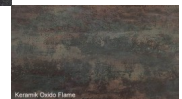

Auszugstisch Olympia Keramik Fuss Oslo Edelstahl

Bewertung: Noch nicht bewertet

Preis

3170,00 CHF

[Stellen Sie eine Frage zu diesem Produkt](#)

Beschreibung

Auszugstisch Olympia Keramik Fuss Oslo Edelstahl

Tischplatte: Keramik in verschiedene Farben – Keramik ist besonders frostbeständig, kratz- und abriebfest (7 mm Dicke)
Mit einer Klappeinlage 70 cm. Diese lässt sich leicht wie Schmetterlingsflügel aufklappen.
Tischgestell: Oslo aus Edelstahl **oder** anthrazit lackiert (100x40 mm, Zarge 50x25 mm)

Tischplatte in folgenden Farben verfügbar:

- Keramik Ocean Black
- Keramik Basalt
- Keramik Dark Night
- Keramik Oxido Flame
- Keramik Beton Hell
- Keramik Beton Dunkel

Maße:

Breite wählbar: ca. 140/210 cm / 160/230 cm / 180/250 cm / 210/280 cm